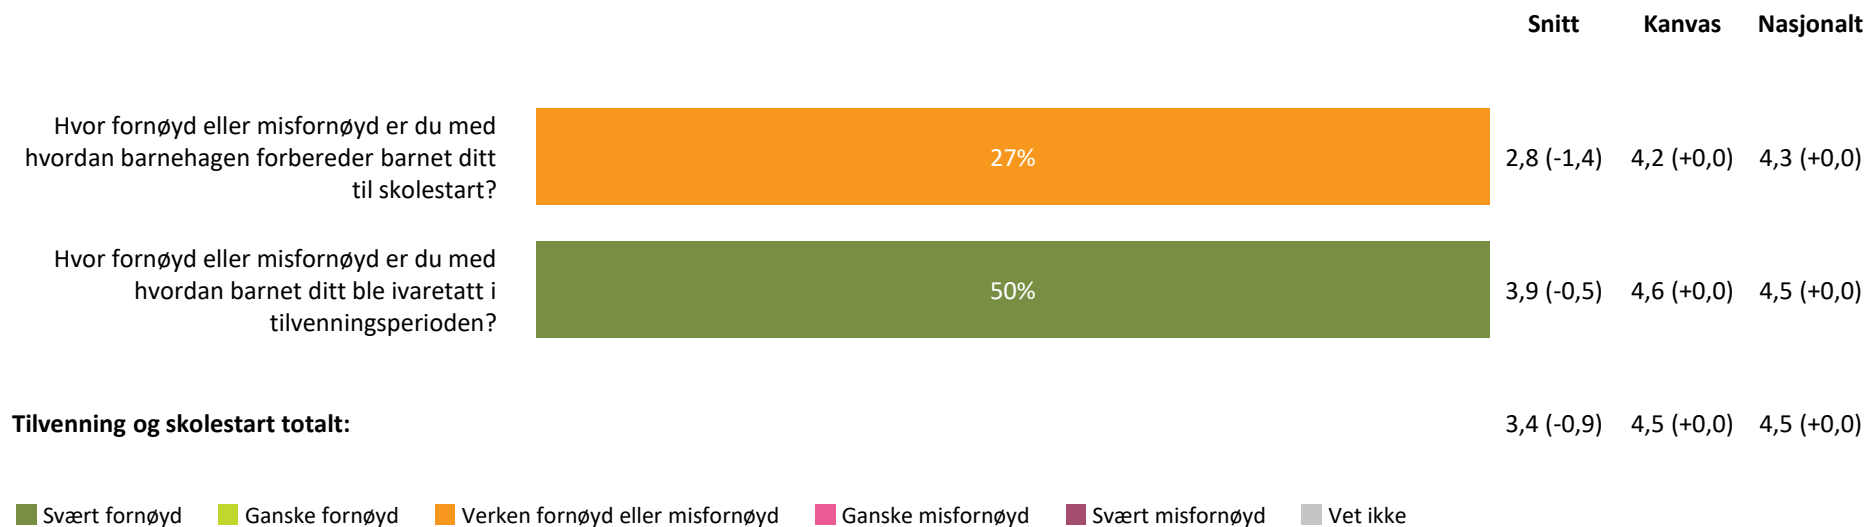

Tilvenning og skolestart