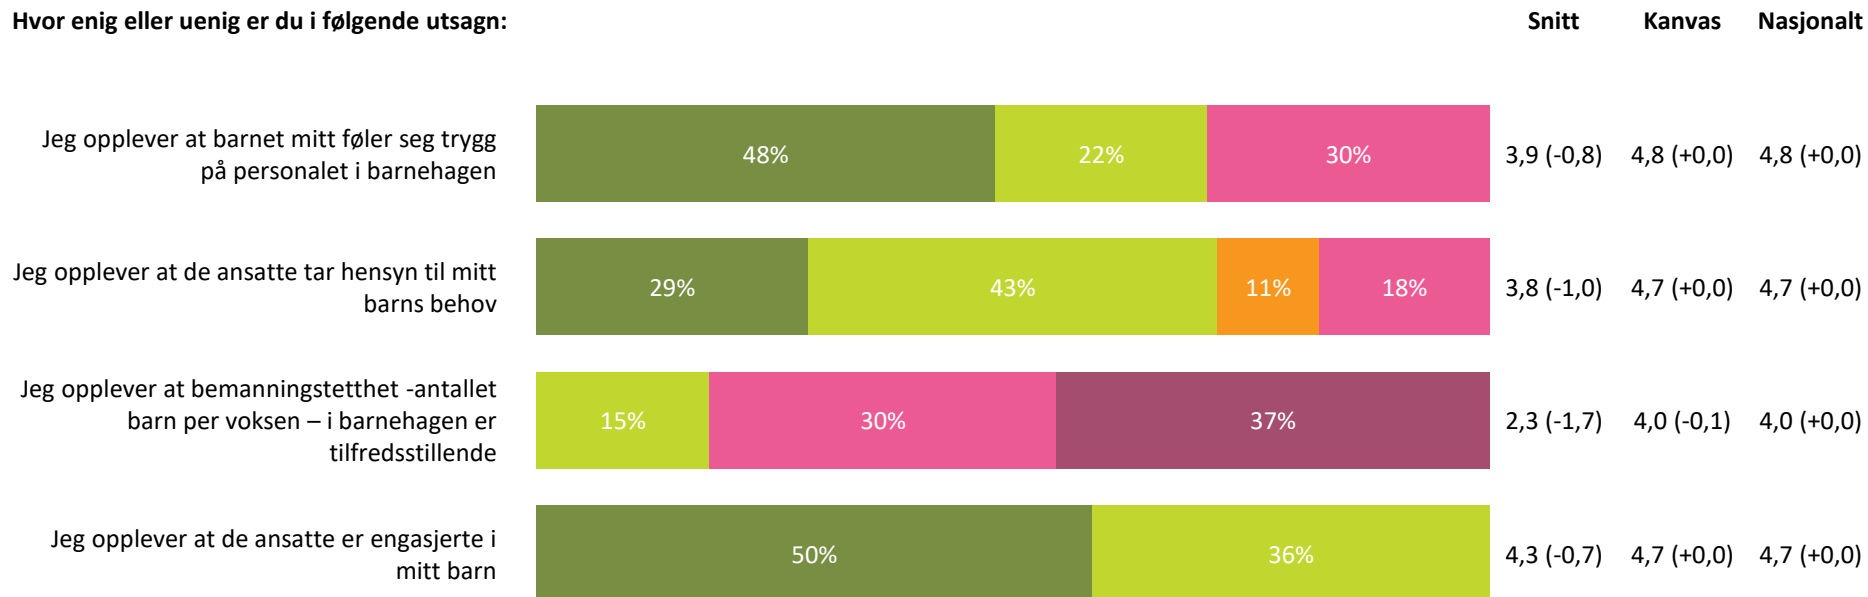

Ute- og innemiljø

Hvor fornøyd eller misfornøyd er du med:

Ute- og innemiljø totalt:

3,6 (-0,6) 4,2 (+0,0) 4,2 (+0,0)

■ Svært fornøyd
 ■ Ganske fornøyd
 ■ Verken fornøyd eller misfornøyd
 ■ Ganske misfornøyd
 ■ Svært misfornøyd
 ■ Vet ikke

Relasjon mellom barn og voksen

Hvor enig eller uenig er du i følgende utsagn:

Relasjon mellom barn og voksen totalt:

3,6 (-1,0) 4,6 (+0,0) 4,5 (+0,0)

■ Helt enig
 ■ Delvis enig
 ■ Verken enig eller uenig
 ■ Delvis uenig
 ■ Helt uenig
 ■ Vet ikke