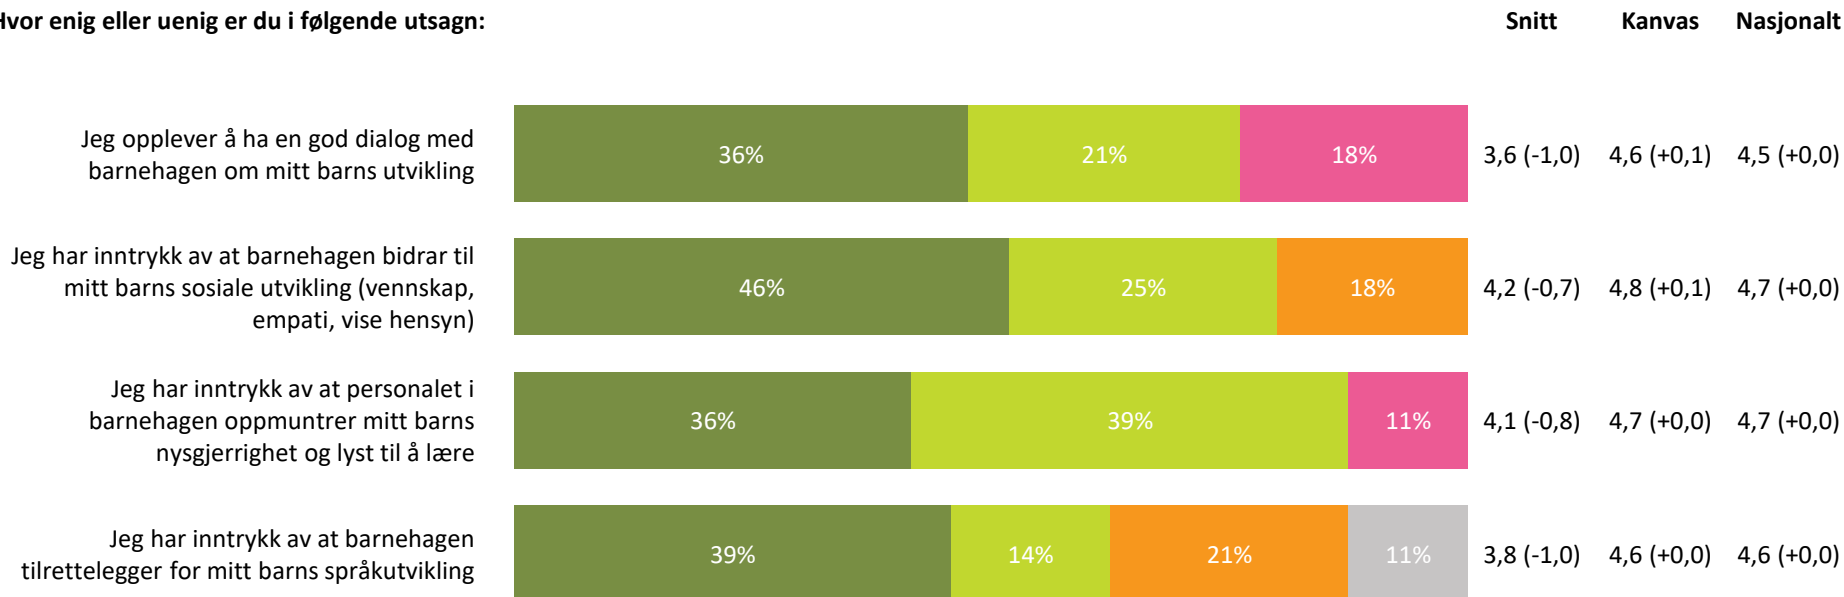

3,5 (-0,6) 4,3 (-0,1) 4,2 (+0,0)

Informasjon totalt:

3,3 (-0,9) 4,4 (+0,0) 4,3 (+0,0)

■ Helt enig ■ Delvis enig ■ Verken enig eller uenig ■ Delvis uenig ■ Helt uenig ■ Vet ikke

Barnets utvikling

Hvor enig eller uenig er du i følgende utsagn:

Barnets utvikling totalt:

3,9 (-0,9) 4,7 (+0,1) 4,6 (+0,0)

■ Helt enig ■ Delvis enig ■ Verken enig eller uenig ■ Delvis uenig ■ Helt uenig ■ Vet ikke

Medvirkning

Hvor enig eller uenig er du i følgende utsagn: