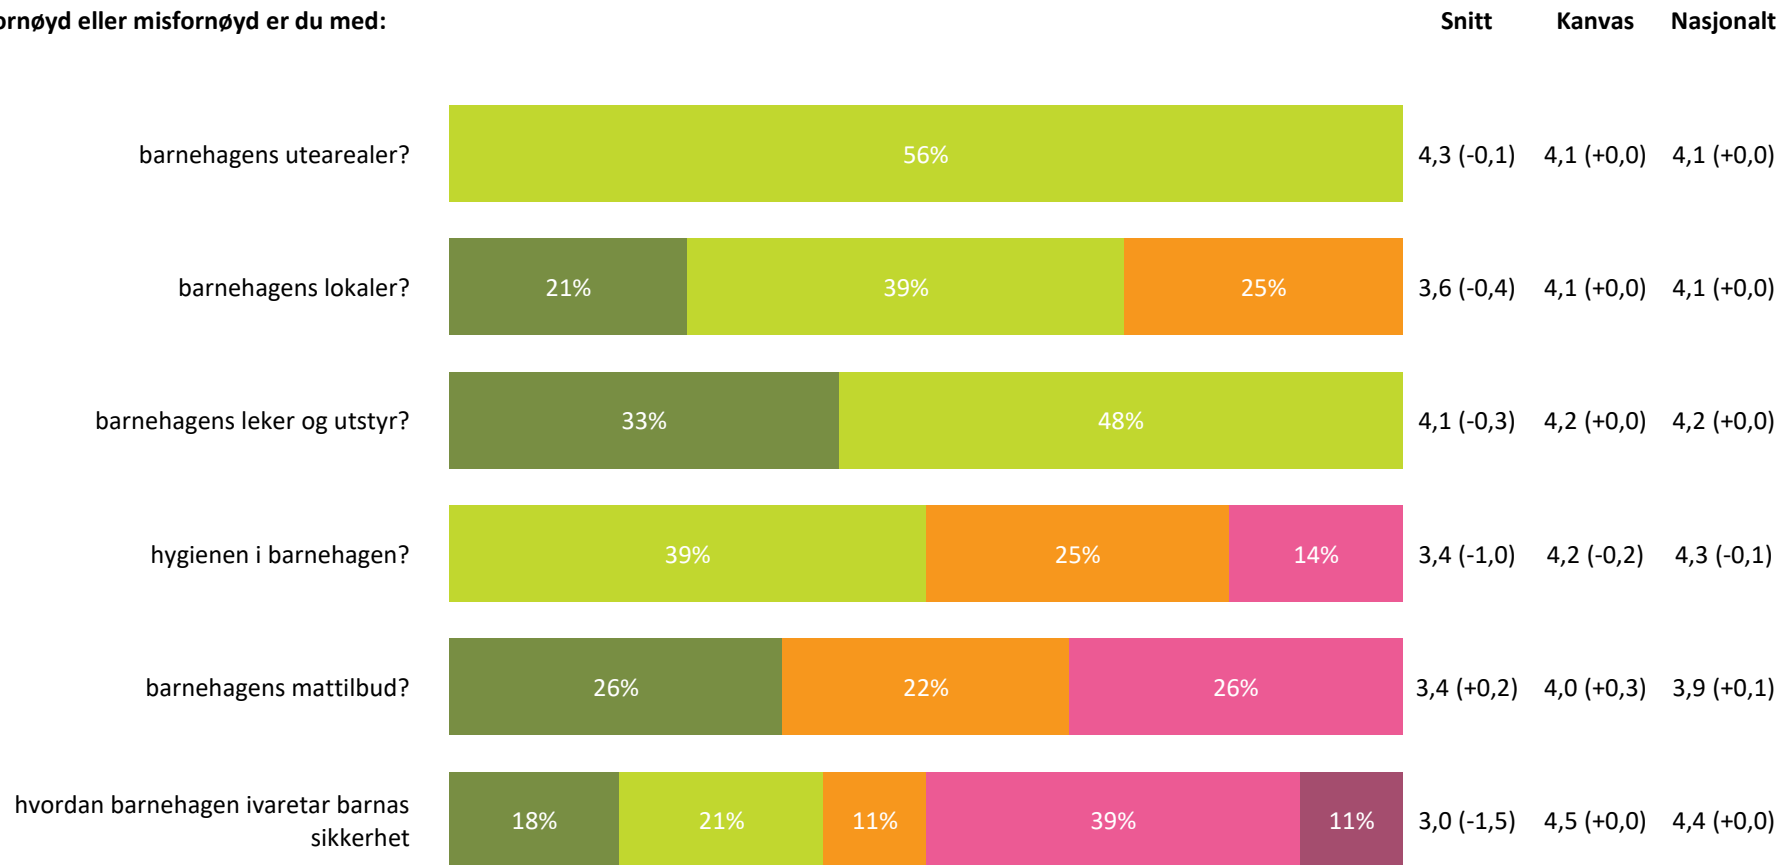

Ute- og innemiljø

Hvor fornøyd eller misfornøyd er du med:

Ute- og innemiljø totalt:

3,6 (-0,6) 4,2 (+0,0) 4,2 (+0,0)

■ Svært fornøyd
 ■ Ganske fornøyd
 ■ Verken fornøyd eller misfornøyd
 ■ Ganske misfornøyd
 ■ Svært misfornøyd
 ■ Vet ikke

Relasjon mellom barn og voksen

Hvor enig eller uenig er du i følgende utsagn:

Relasjon mellom barn og voksen totalt:

3,6 (-1,0) 4,6 (+0,0) 4,5 (+0,0)

■ Helt enig
 ■ Delvis enig
 ■ Verken enig eller uenig
 ■ Delvis uenig
 ■ Helt uenig
 ■ Vet ikke