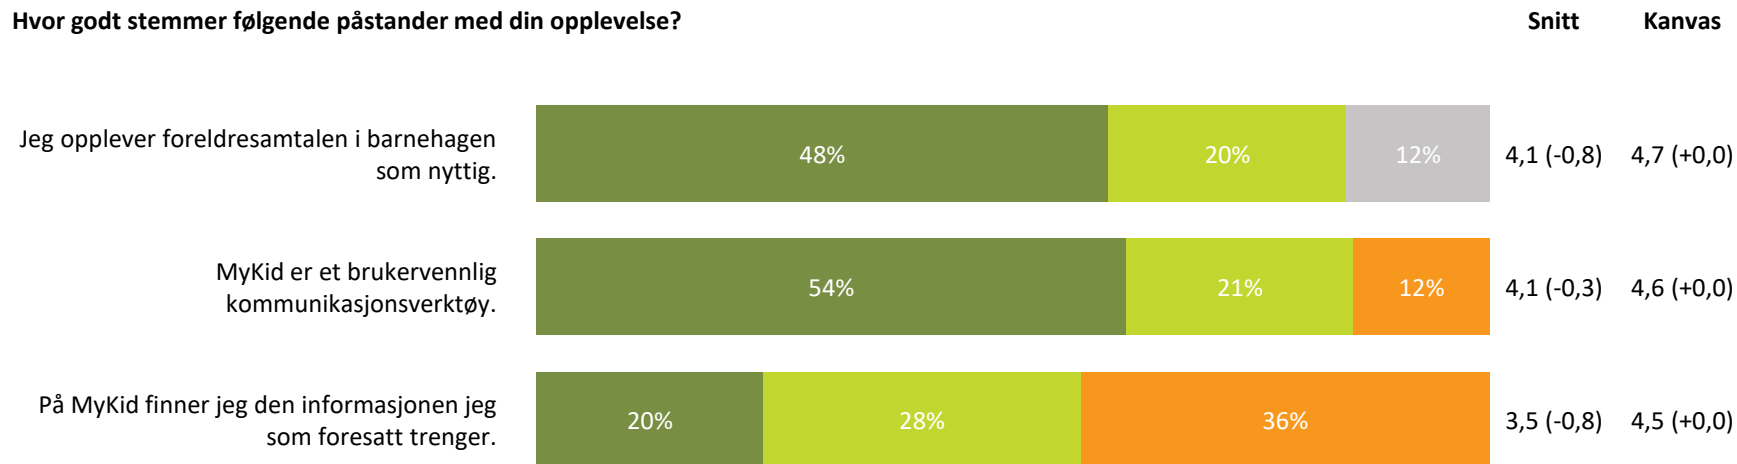

■ Verken fornøyd eller misfornøyd

■ Ganske misfornøyd

■ Svært misfornøyd

■ Ikke aktuelt/ Vet ikke

Hvor godt stemmer følgende påstander med din opplevelse?

Kanvas 2 totalt:

3,9 (-0,6) 4,6 (+0,0)

■ Helt enig
 ■ Delvis enig
 ■ Verken enig eller uenig
 ■ Delvis uenig
 ■ Helt uenig
 ■ Vet ikke