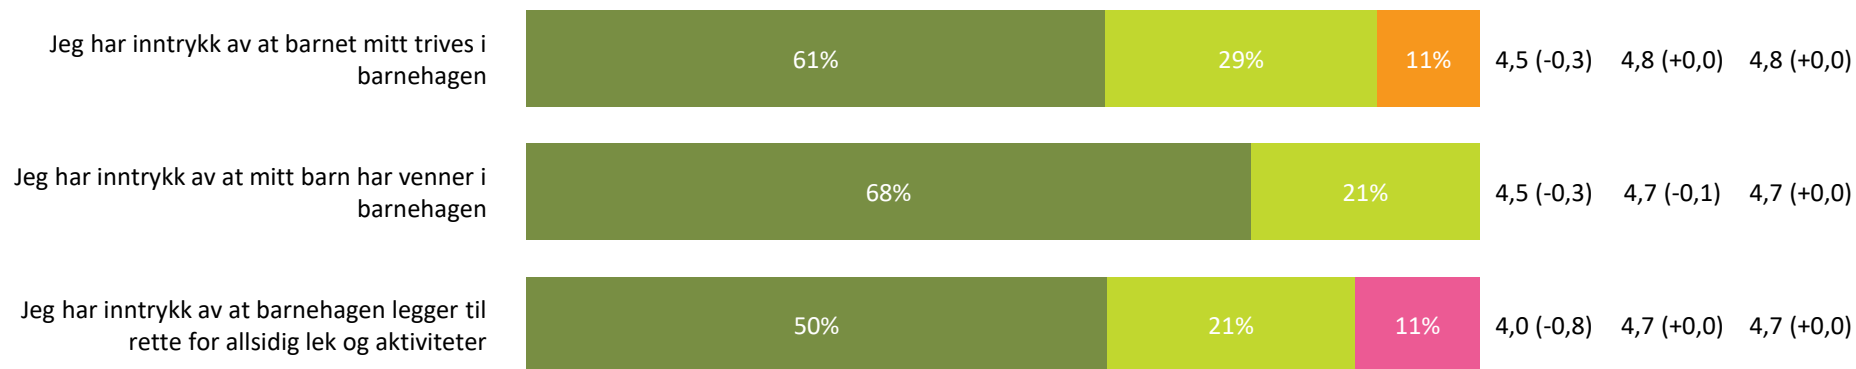

Barnets trivsel

Hvor enig eller uenig er du i følgende utsagn:

Barnets trivsel totalt:

4,3 (-0,5) 4,7 (-0,1) 4,7 (-0,1)